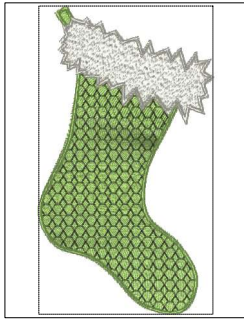

Printed 9/1/2019

- 1. Light Green (Mar:1121)
- 2. Black (BER:1329)
- 3. Light Green (Mar:1121)
- 4. Green (BER:3071)
- 5. Pale cream (Mad:1071)

Eld066_04_5x5.art50
2.83x5.01 inches; 15,117 stitches
5 thread changes; 4 colors