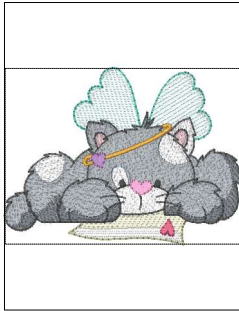

Printed 2023/05/12

- 1. very pale blue (Met:4250)
- 2. blue green (Met:5101)
- 3. White (Isa:15)
- 4. Lemon Cream (Mar:1006)
- 5. silver grey (Met:142)
- 6. Lead (Mar:1213)
- 7. Copper Mauve (Mar:1032)
- 8. Klondike Pale (Mar:1337)
- 9. Charcoal (Mar:1216)
- 10. dark pink (Met:2220)
- 11. orange (Met:1102)
- 12. Imperial Purple (Mar:1081)
- 13. Cerise (Mar:1025)

Ad153_angel_kitty_9.art

3.92x2.93 inches; 10,836 stitches
13 thread changes; 13 colors