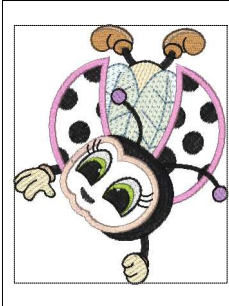

Printed 2023/05/19

- 1. Applique Guide (App:1)
- 2. Place Applique & Tack (App:2)
- 3. Trim Applique & Cover (App:3)
- 4. Applique Guide (App:1)
- 5. Place Applique & Tack (App:2)
- 6. Trim Applique & Cover (App:3)
- 7. flesh (Met:1060)
- 8. Whispy Sky (Mar:1311)
- 9. Blue Shimmer (Mar:1167)
- 10. Imperial Purple (Mar:1081)
- 11. Light Bronze (Mad:1253)
- 12. Bronze Sun (Mar:1011)
- 13. flesh (Met:1060)
- 14. black (Met:20)
- 15. dark pink (Met:2220)
- 16. white (Met:10)
- 17. medium olive green (Met:5833)
- 18. black (Met:20)
- 19. Flesh (Mar:1326)
- 20. black (Met:20)

**Eda179\_ladybug\_4x5\_10.art**  
3.54x4.29 inches; 12,461 stitches  
20 thread changes; 14 colors