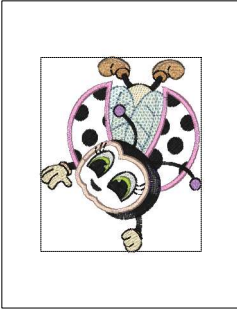

Printed 2023/05/19

- 1. Applique Guide (App:1)
- 2. Place Applique & Tack (App:2)
- 3. Trim Applique & Cover (App:3)
- 4. Applique Guide (App:1)
- 5. Place Applique & Tack (App:2)
- 6. Trim Applique & Cover (App:3)
- 7. flesh (Met:1060)
- 8. Whispy Sky (Mar:1311)
- 9. Blue Shimmer (Mar:1167)
- 10. Imperial Purple (Mar:1081)
- 11. Light Bronze (Mad:1253)
- 12. Bronze Sun (Mar:1011)
- 13. flesh (Met:1060)
- 14. black (Met:20)
- 15. dark pink (Met:2220)
- 16. white (Met:10)
- 17. medium olive green (Met:5833)
- 18. black (Met:20)
- 19. Flesh (Mar:1326)
- 20. black (Met:20)

Eda179_ladybug_10.art

4.11x4.98 inches; 14,080 stitches
20 thread changes; 14 colors