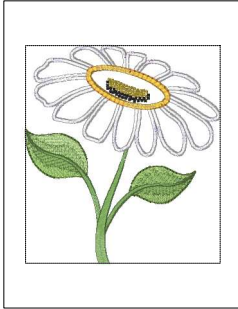

Printed 2023/05/19

- 1. Kilkeny Green (Mad:1168)
- 2. Dark Green (Mad:1394)
- 3. Petal Green (Mad:1101)
- 4. Applique Guide (App:1)
- 5. Place Applique & Tack (App:2)
- 6. Trim Applique & Cover (App:3)
- 7. White (BER:1568)
- 8. Applique Guide (App:1)
- 9. Place Applique & Tack (App:2)
- 10. Trim Applique & Cover (App:3)
- 11. Yellow Copper (Mad:1069)
- 12. Rust (Mad:1021)
- 13. Black (BER:1368)

Eda179_ladybug_9.art

4.98x5.58 inches; 14,387 stitches
13 thread changes; 10 colors